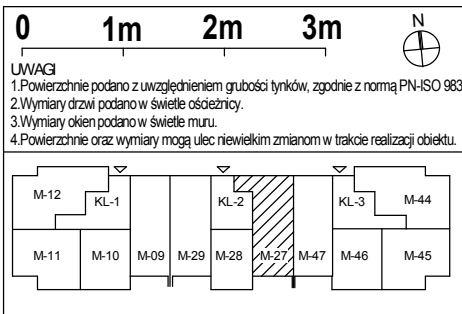

REZYDENCJA OKUNIEWSKA

ŚCIANA KONSTRUKCYJNA
 ŚCIANA DZIAŁOWA

ZESTAWIENIE POMIESZCZEŃ MIESZKANIA		
1	Przedpokój	7.97 m ²
2	Sypialnia	15.91 m ²
3	Sypialnia gł.	10.42 m ²
4	Łazienka	4.36 m ²
5	Kuchnia	4.90 m ²
6	Salon+jadal.	24.26 m ²
7	Balkon	8.56 m ²