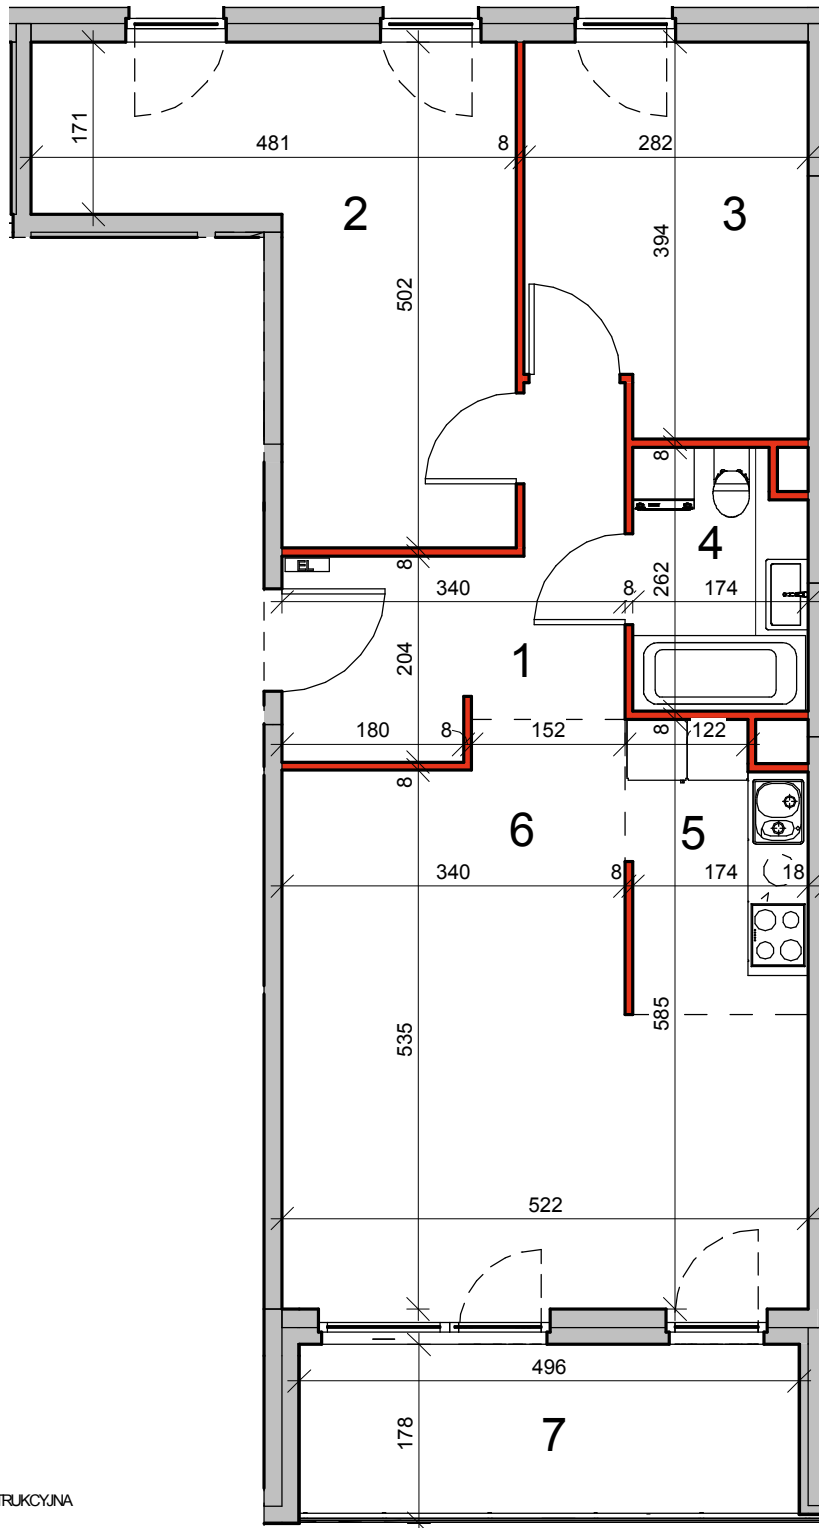

REZYDENCJA OKUNIEWSKA

ŚCIANA KONSTRUKCYJNA
 ŚCIANA DZIAŁOWA

ZESTAWIENIE POMIESZCZEŃ MIESZKANIA		
1	Przedpokój	7.97 m ²
2	Sypialnia	15.91 m ²
3	Sypialnia gł.	10.42 m ²
4	Łazienka	4.36 m ²
5	Kuchnia	4.90 m ²
6	Salon+jadal.	24.26 m ²
7	Balkon	8.56 m ²